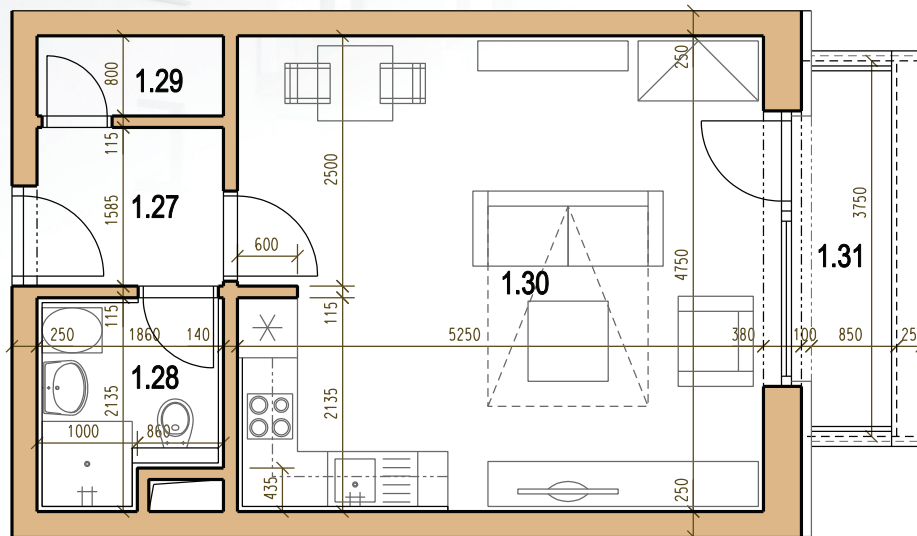

## Byt 1E

1.N.P. | 1 - izbový

1.27	predsieň	2,95 m <sup>2</sup>
1.28	hygiena s WC	3,60 m <sup>2</sup>
1.29	sklad	1,49 m <sup>2</sup>
1.30	obývacia izba s kuchyňou	24,87 m <sup>2</sup>
<b>úžitková plocha bytu</b>		<b>32,91 m<sup>2</sup></b>
1.31	balkón	3,19 m <sup>2</sup>
<b>celková plocha bytu</b>		<b>36,10 m<sup>2</sup></b>