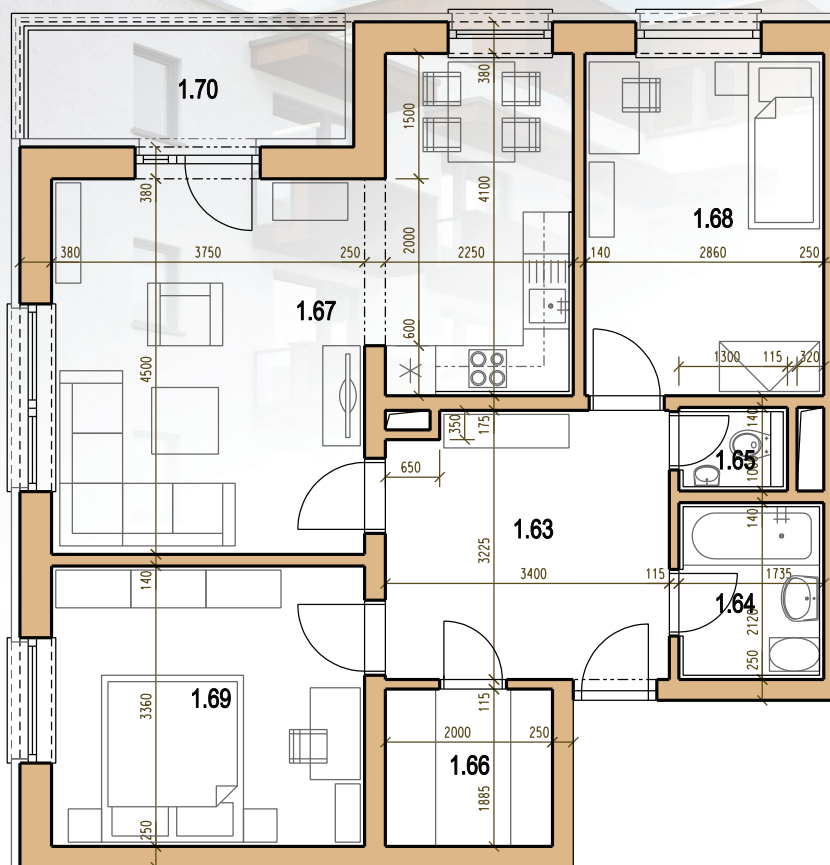

## Apartmán 1L

1.N.P. | 3 - izbový

1.63	predsieň (hala)	10,74 m <sup>2</sup>
1.64	hygiena	3,68 m <sup>2</sup>
1.65	WC	1,30 m <sup>2</sup>
1.66	šatník	3,77 m <sup>2</sup>
1.67	obývacia izba s kuchyňou	26,60 m <sup>2</sup>
1.68	spálňa	11,73 m <sup>2</sup>
1.69	spálňa	12,60 m <sup>2</sup>

úžitková plocha apartmánu 70,42 m<sup>2</sup>

1.70 balkón 5,46 m<sup>2</sup>

celková plocha apartmánu 75,88 m<sup>2</sup>