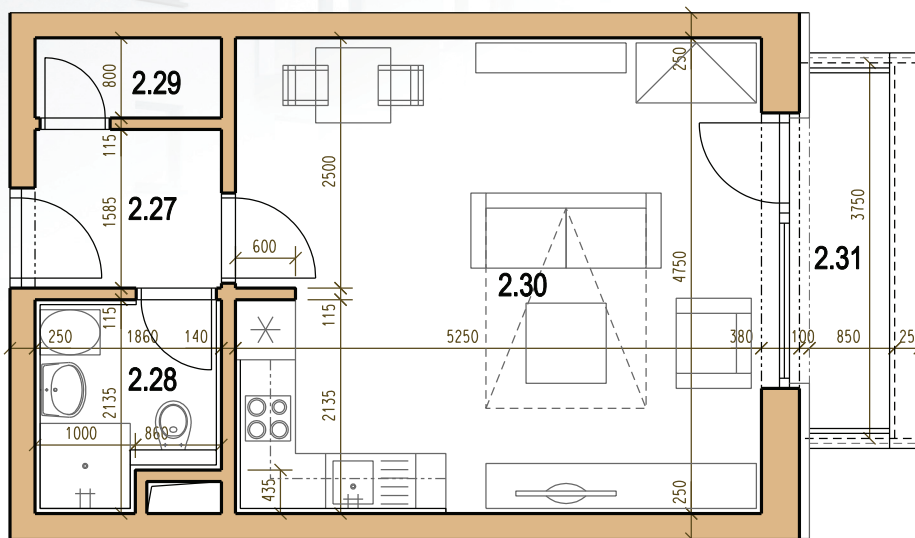

Byt 2E

2.N.P. | 1 - izbový

2.27	predsieň	2,95 m ²
2.28	hygiena s WC	3,60 m ²
2.29	sklad	1,49 m ²
2.30	obývacia izba s kuchyňou	24,87 m ²
úžitková plocha bytu		32,91 m²
2.21	balkón	3,19 m ²
celková plocha bytu		36,10 m²