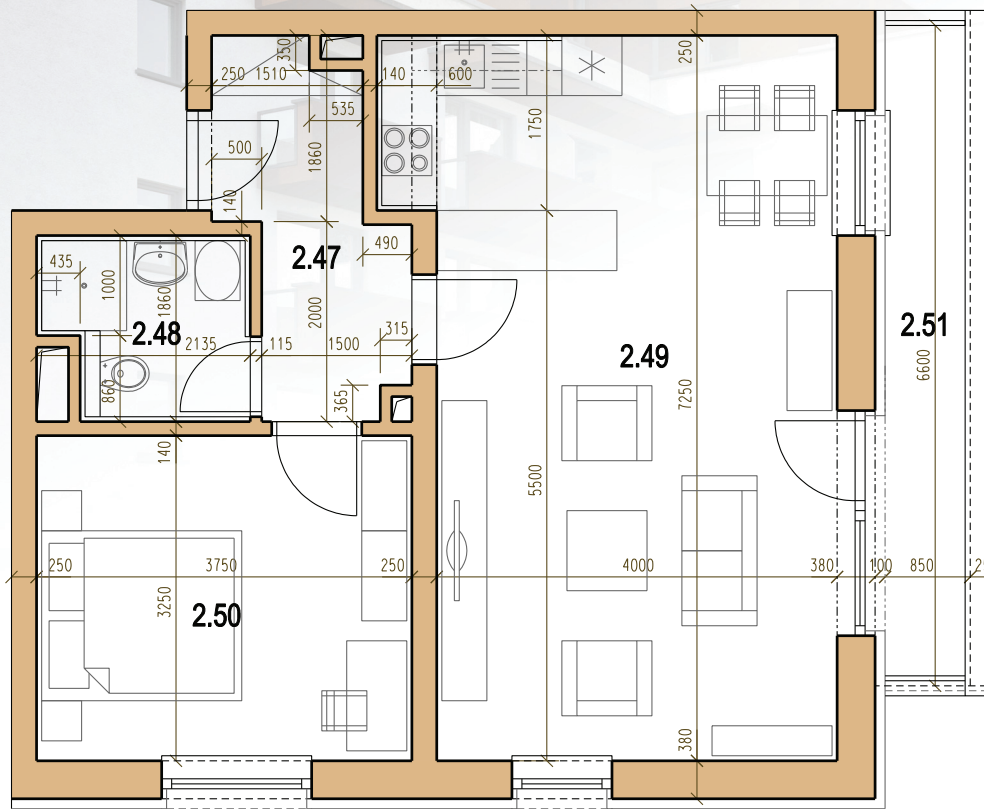

## Apartmán 2I

2.N.P. | 2 - izbový

2.47	predsieň	5,49 m <sup>2</sup>
2.48	hygiena s WC	3,60 m <sup>2</sup>
2.49	obývacia izba s kuchyňou	30,05 m <sup>2</sup>
2.50	spálňa	12,19 m <sup>2</sup>
<b>úžitková plocha apartmánu</b>		<b>51,33 m<sup>2</sup></b>
2.51	balkón	5,61 m <sup>2</sup>
<b>celková plocha apartmánu</b>		<b>56,94 m<sup>2</sup></b>