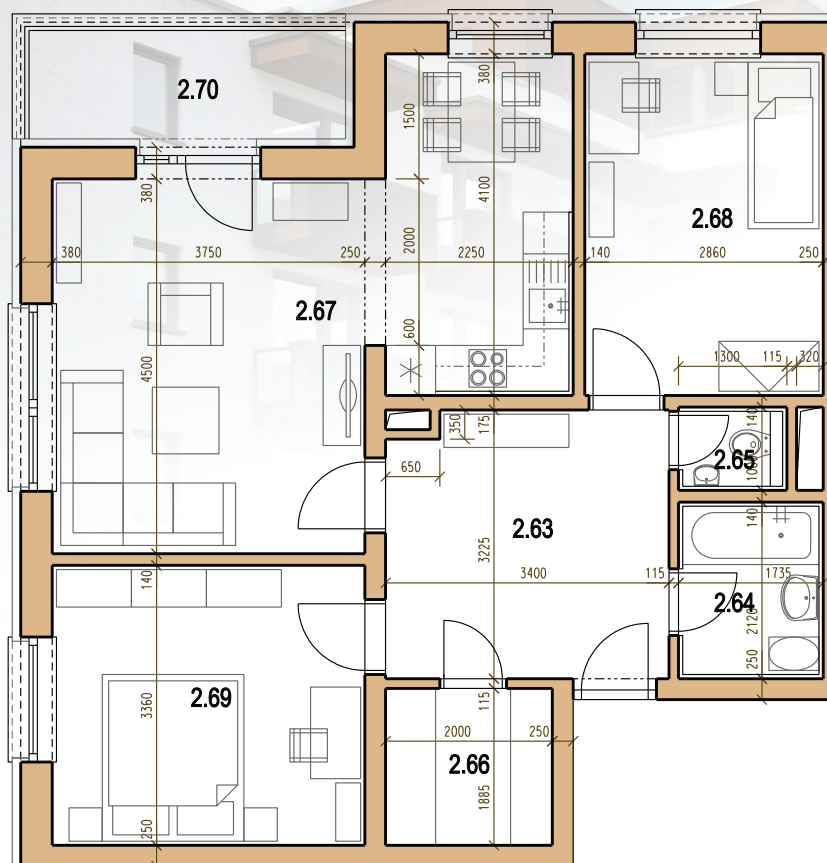

Apartmán 2L

2.N.P. | 3 - izbový

2.63	predsieň	10,74 m ²
2.64	hygiena	3,68 m ²
2.65	WC	1,30 m ²
2.66	šatník	3,77 m ²
2.67	obývacia izba s kuchyňou	26,60 m ²
2.68	spálňa	11,73 m ²
2.69	spálňa	12,60 m ²
úžitková plocha bytu		70,42 m²
2.70	balkón	5,46 m ²
celková plocha bytu		75,88 m²